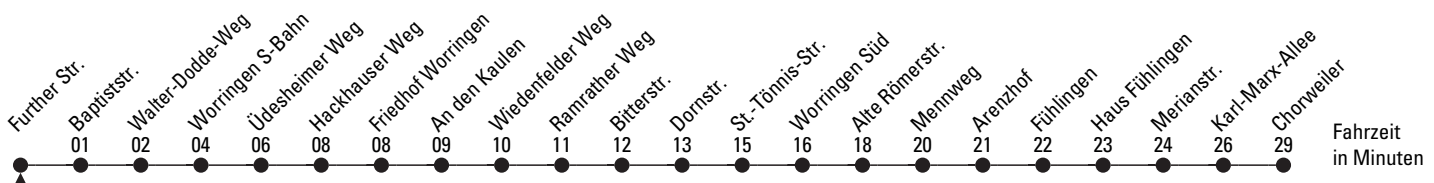

Abfahrthaltestelle: Further Str.

Gültig ab 14.12.2008

	Montag - Freitag					Samstag		Sonn- und Feiertag			
0	38					38		38		0	
1	--					38		38		1	
2	--					--		--		2	
3	--					--		--		3	
4	16	46				37		--		4	
5	16	36	56			07	37	08	38	5	
6	16	36	56			07	37	08	38	6	
7	05 ^S	16	25 ^S	36	45 ^S	56	07	37	08	38	7
8	16	36	56			07	37	08	38	8	
9	16	36	56			07	37	08	38	9	
10	16	36	56			07	37	08	38	10	
11	16	36	56			07	37	07	37	11	
12	16	36	56			07	37	07	37	12	
13	16	36	56			07	37	07	37	13	
14	16	36	56			07	37	07	37	14	
15	16	36	56			07	37	07	37	15	
16	16	36	56			07	37	07	37	16	
17	16	36	56			07	37	07	37	17	
18	16	36	56			07	37	07	37	18	
19	16	38	58			07	37	07	37	19	
20	18	38				08	38	08	38	20	
21	08	38				08	38	08	38	21	
22	08	38				08	38	08	38	22	
23	08	38				08	38	08	38	23	

S = nur an Schultagen; verkehrt bis Weiler
S = nur an Schultagen; verkehrt bis Hackhauser Weg

ohne Gewähr

Bitte beachten Sie die besonderen Fahrpläne zu Weihnachten, Silvester und Karneval.
 Nähere Info: KVB-KundenCenter, unter www.kvb-koeln.de oder 01803-504030 (9 ct./Min. dt. Festnetz; Mobilfunk abweichend)

Abfahrthaltestelle: Baptiststr.

Gültig ab 14.12.2008

	Montag - Freitag	Samstag	Sonn- und Feiertag	
0	39	39	39	0
1	--	39	39	1
2	--	--	--	2
3	--	--	--	3
4	17 47	38	--	4
5	17 37 57	08 38	09 39	5
6	17 37 57	08 38	09 39	6
7	06 ^S 17 26 ^S 37 46 ^S 57	08 38	09 39	7
8	17 37 57	08 38	09 39	8
9	17 37 57	08 38	09 39	9
10	17 37 57	08 38	09 39	10
11	17 37 57	08 38	08 38	11
12	17 37 57	08 38	08 38	12
13	17 37 57	08 38	08 38	13
14	17 37 57	08 38	08 38	14
15	17 37 57	08 38	08 38	15
16	17 37 57	08 38	08 38	16
17	17 37 57	08 38	08 38	17
18	17 37 57	08 38	08 38	18
19	17 39 59	08 38	08 38	19
20	19 39	09 39	09 39	20
21	09 39	09 39	09 39	21
22	09 39	09 39	09 39	22
23	09 39	09 39	09 39	23