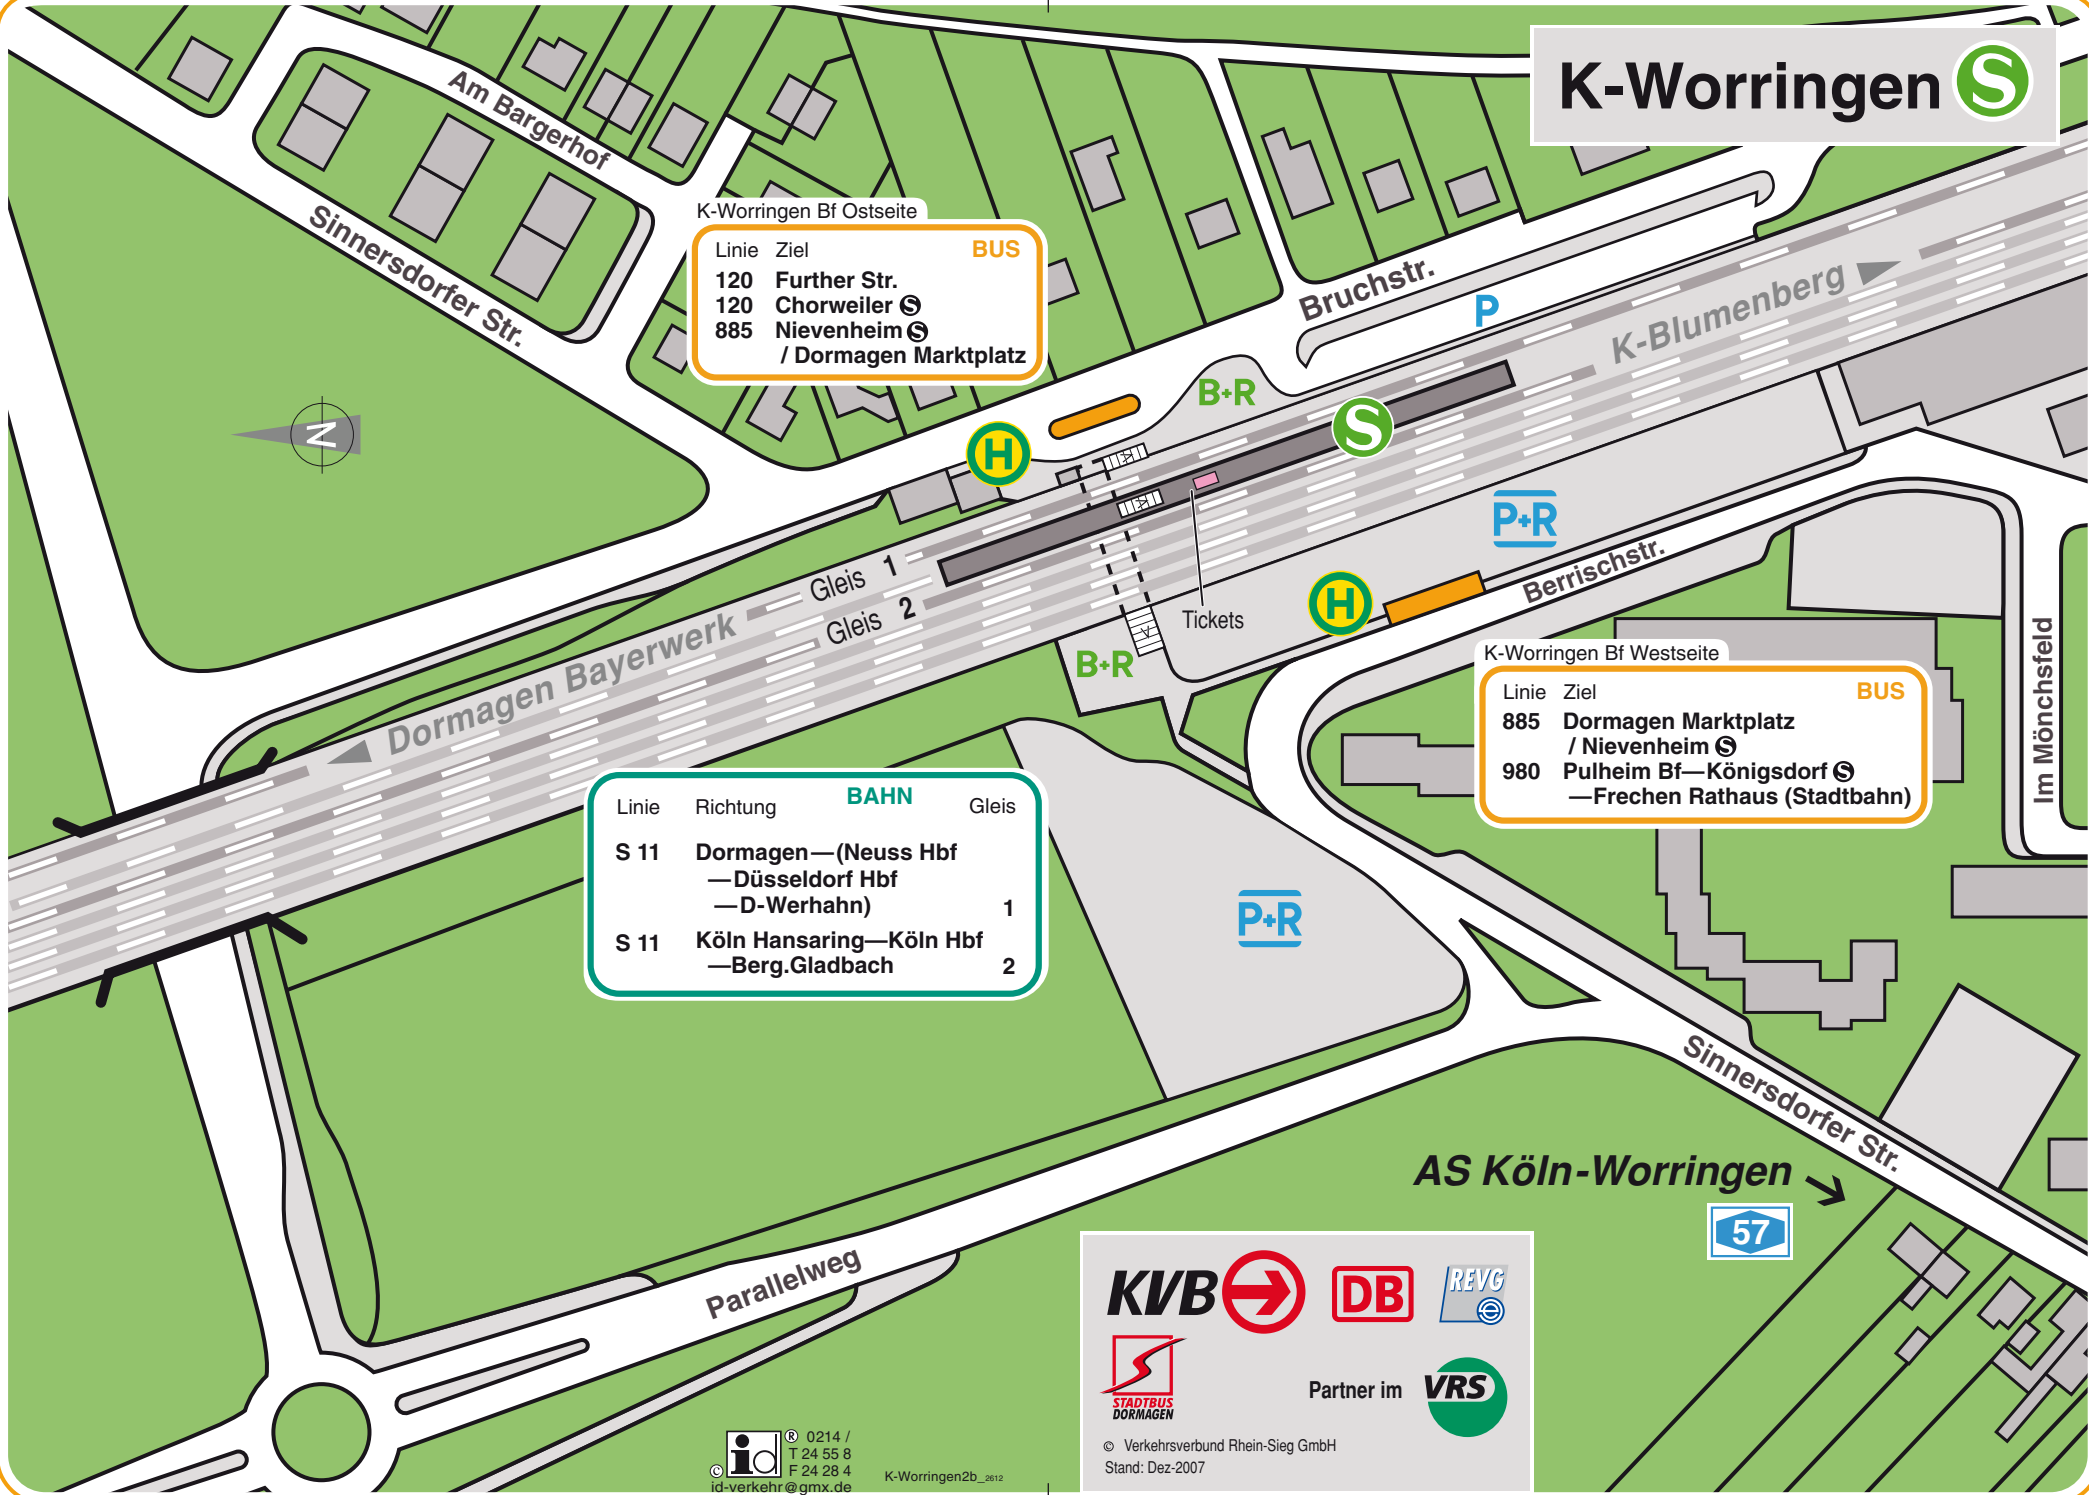

K-Worringen

K-Worringen Bf Ostseite

Linie	Ziel	BUS
120	Further Str.	
120	Chorweiler 	
885	Nievenheim 	
	/ Dormagen Marktplatz	

K-Worringen Bf Westseite

Linie	Ziel	BUS
885	Dormagen Marktplatz / Nievenheim 	
980	Pulheim Bf—Königsdorf 	
	— Frechen Rathaus (Stadtbahn)	

Linie	Richtung	BAHN	Gleis
S 11	Dormagen—(Neuss Hbf —Düsseldorf Hbf —D-Werhahn)		1
S 11	Köln Hansaring—Köln Hbf —Berg.Gladbach		2

AS Köln-Worringen → 

 Partner im 